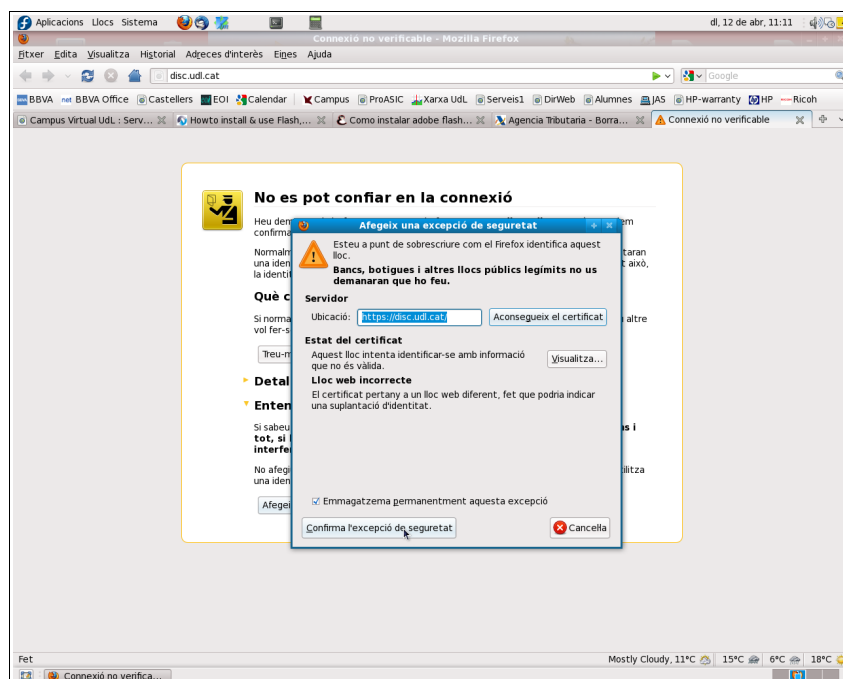

# Connectar-se a la unitat H via web

Per connectar-se a la unitat H via web hem d'obrir el navegador Firefox i anar a l'adreça:

<http://disc.udl.cat>

Si és el primer cop que ens connectem a aquesta web ens donarà un error de confiança de la web per la manca del certificat:

Acceptarem el certificat amb les successives pàgines:

Un cop acceptat el certificat ens sol·licitarà un nou d'usuari i una contrasenya per connectar-nos, utilitzarem el mateix nom d'usuari i contrasenya que utilitzem per visualitzar el correu via web: