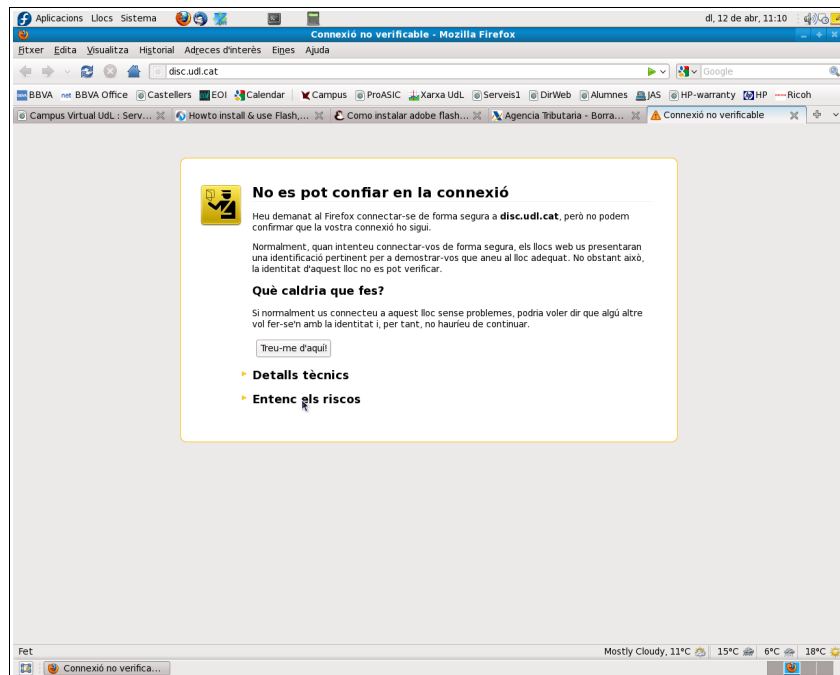

# Connectar-se a la unitat H via web

Per connectar-se a la unitat H via web hem d'obrir el navegador Firefox i anar a l'adreça:

<http://disc.udl.cat>

Si és el primer cop que ens connectem a aquesta web ens donarà un error de confiança de la web per la manca del certificat: