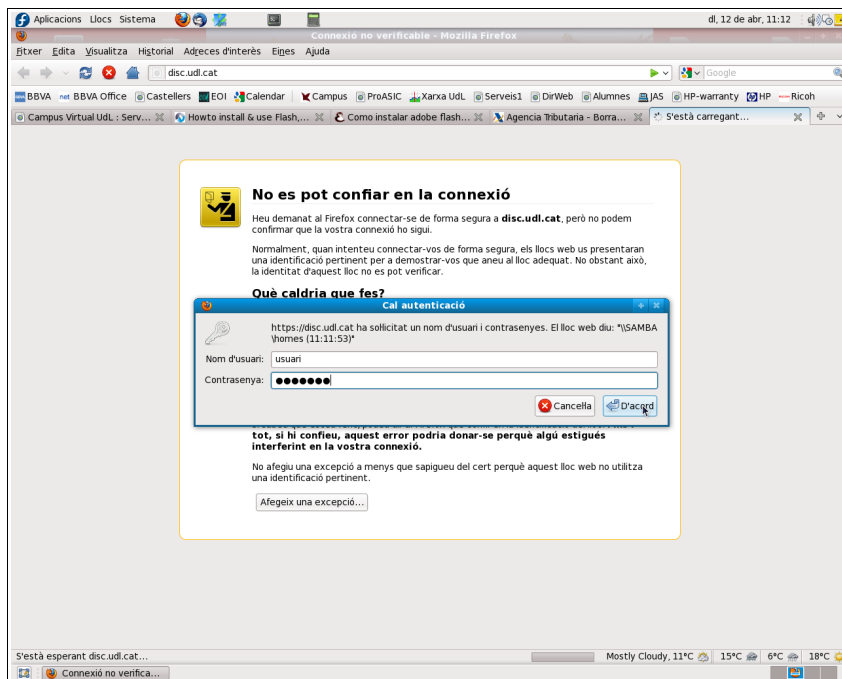

# Connectar-se a la unitat H via web

Per connectar-se a la unitat H via web hem d'obrir el navegador Firefox i anar a l'adreça:

<http://disc.udl.cat>

Si és el primer cop que ens connectem a aquesta web ens donarà un error de confiança de la web per la manca del certificat:

Acceptarem el certificat amb les successives pàgines:

Un cop acceptat el certificat ens sol·licitarà un nou d'usuari i una contrasenya per connectar-nos, utilitzarem el mateix nom d'usuari i contrasenya que utilitzem per visualitzar el correu via web: